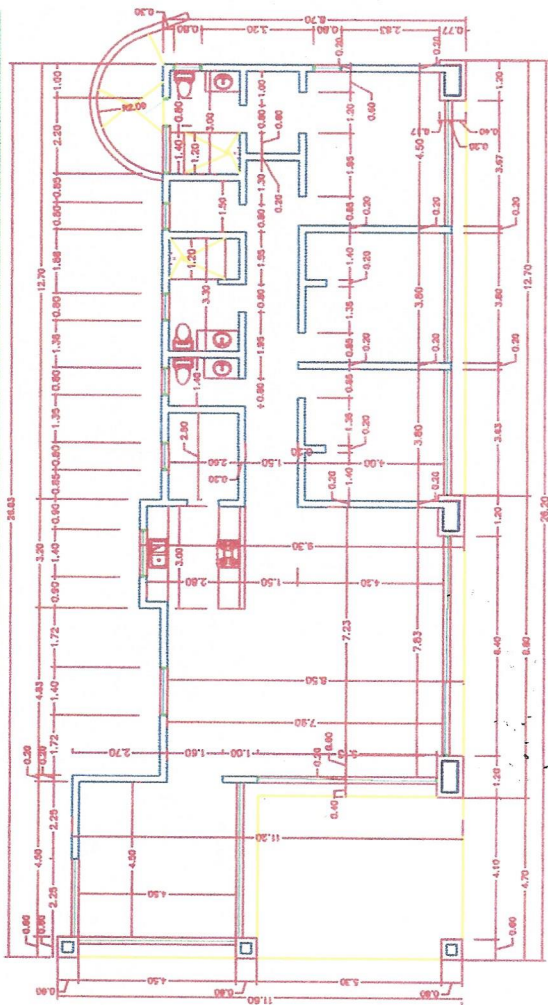

Villa
304 m²

PLANTA DIMENSIONADA
AREA PRINCIPAL
Esc: 1:100

Maison du gardien
L'entree de la
propriete: 30 m²

PLANTA DIMENSIONADA
AREA DE SERVIDIO
Esc: 1:100

Proyecto: Vivienda de un nivel propiedad : Sr. Didier Haacoet	Diseño Arq. : Arq. MIRTA E. BONILLA A	Cálculos Estructurales Ing. Codia	Diseño Eléctrico Ing. Codia	Diseño Sanitario Ing. Codia	Responsable _____	Esc: 1:100 LOCALIZACION Casa	Contenido: Planta dimensionada Fecha: MAYO 2011	15 5
------------------------------------------------------------------------	------------------------------------------	-----------------------------------------	-----------------------------------	-----------------------------------	----------------------	------------------------------------	----------------------------------------------------------	---------